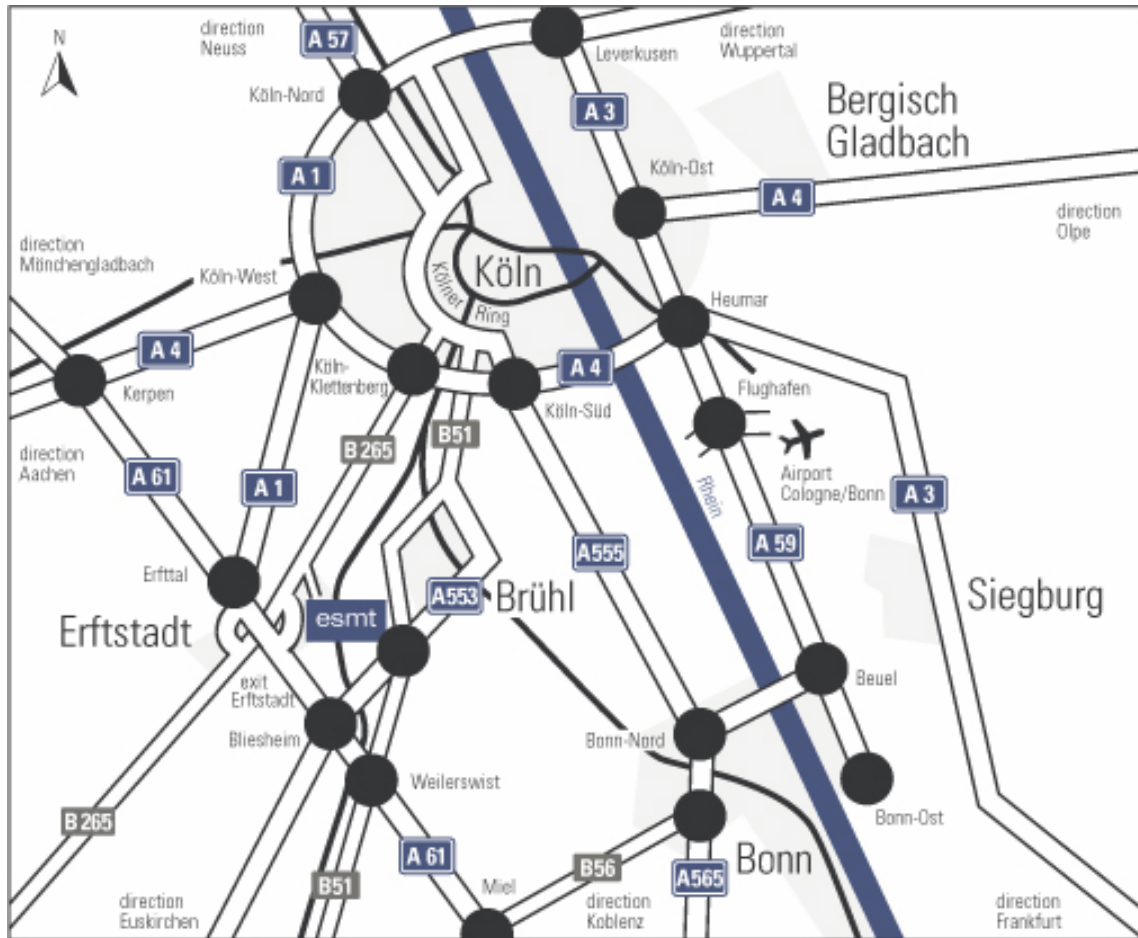

Anfahrtsplan esmt Cologne Campus Schloss Gracht

Per Auto

Fahren Sie auf der Autobahn A 61 von Koblenz oder Mönchengladbach bis zur Ausfahrt Erftstadt (Ausfahrt 108). Auf der B 265 fahren Sie in Richtung Liblar und nehmen die nächste Ausfahrt nach Liblar. An der direkt folgenden Ampel fahren Sie links in die Carl-Schurz-Straße (auf der linken Seite befindet sich eine Tankstelle und ein Schild weist den Weg nach Schloss Gracht). Folgen Sie der Straße bis sie nach links abbiegt. Hier sollten Sie geradeaus durch eine Verkehrsberuhigte Zone (20 km/h) fahren. Am Ende biegen Sie nach rechts in die Bahnhofsstraße ab und fahren wiederum die nächste Straße rechts direkt auf Schloss Gracht zu. Parkplätze befinden sich in begrenzter Zahl auf dem öffentlichen Parkplatz unmittelbar vor dem Schloss. Weiterer Parkraum ist auf den angrenzenden Straßen rund um den Schlosspark vorhanden, ebenso ein großer Parkplatz gegenüber der Sparkasse, jeweils etwa drei Gehminuten vom Schloss entfernt.

Per Bahn

Erftstadt Liblar hat eine Bundesbahnstation. Die Züge fahren vom Hauptbahnhof Köln in Richtung Kall, Euskirchen oder Trier. Die Fahrt dauert etwa 25 Minuten. Schloss Gracht liegt ca. 1,5 km von der Bahnstation entfernt. Wir empfehlen Ihnen sich für die 5-minütige Taxifahrt bereits vorab einen Wagen beim lokalen Taxiunternehmen „Althausen“ zu bestellen (Taxiruf-Nr.: 02235-2929). Bitte beachten Sie, dass am Bahnhof nur ein Kartentelefon zur Verfügung steht.

Vom Flughafen Köln / Bonn per Taxi

Der Flughafen Köln / Bonn ist rund 40 km von Liblar entfernt. Der Preis für ein Taxi nach Schloss Gracht beträgt etwa € 50 (kürzeste Fahrtroute über die Autobahn A 4, Ausfahrt Klettenberg, Bundesstraße B 265). Die Fahrt dauert - je nach Verkehrsdichte - 35 bis 45 Minuten.

Vom Flughafen Düsseldorf per Taxi

Der Flughafen Düsseldorf ist rund 90 km von Liblar entfernt. Der Preis für ein Taxi nach Schloss Gracht beträgt etwa € 120. Die Fahrt dauert - je nach Verkehrsdichte - 50 bis 60 Minuten.