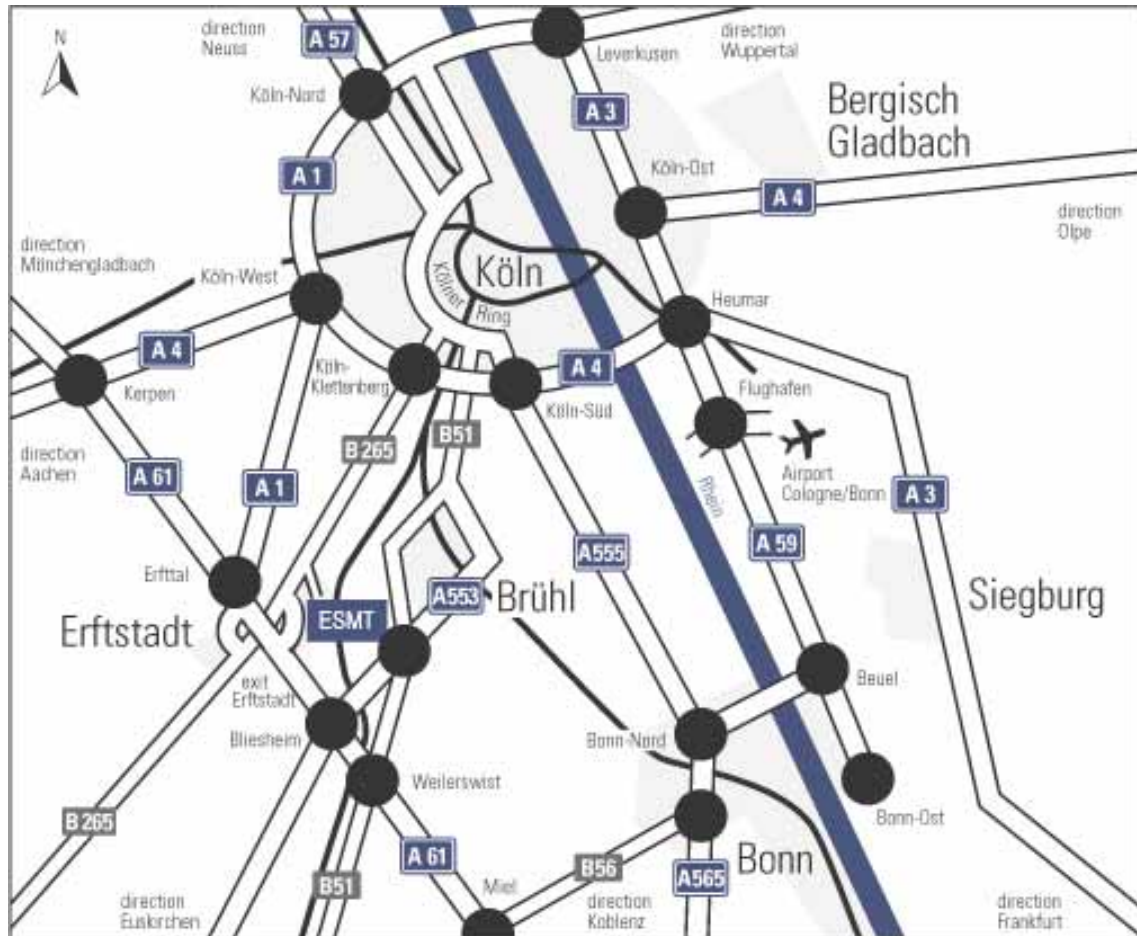

Anfahrtsplan ESMT Cologne Campus Schloss Gracht

Per Auto

Fahren Sie auf der Autobahn A 61 von Koblenz oder Mönchengladbach bis zur Ausfahrt Erftstadt (Ausfahrt 108). Auf der B 265 fahren Sie in Richtung Liblar und nehmen die nächste Ausfahrt nach Liblar. An der direkt folgenden Ampel fahren Sie links in die Carl-Schurz-Straße (auf der linken Seite befindet sich eine Tankstelle und ein Schild weist den Weg nach Schloss Gracht). Folgen Sie der Straße bis sie nach links abbiegt. Hier sollten Sie geradeaus durch eine Verkehrsberuhigte Zone (20 km/h) fahren. Am Ende biegen Sie nach rechts in die Bahnhofsstraße ab und fahren wiederum die nächste Straße rechts direkt auf Schloss Gracht zu. Parkplätze befinden sich in begrenzter Zahl auf dem öffentlichen Parkplatz unmittelbar vor dem Schloss. Weiterer Parkraum ist auf den angrenzenden Straßen rund um den Schlosspark vorhanden, ebenso ein großer Parkplatz gegenüber der Sparkasse, jeweils etwa drei Gehminuten vom Schloss entfernt.

Per Bahn

Erftstadt Liblar hat eine Bundesbahnstation. Die Züge fahren vom Hauptbahnhof Köln in Richtung Kall, Euskirchen oder Trier. Die Fahrt dauert etwa 25 Minuten. Schloss Gracht liegt ca. 1,5 km von der Bahnstation entfernt. Wir empfehlen Ihnen sich für die 5-minütige Taxifahrt bereits vorab einen Wagen beim lokalen Taxiunternehmen „Althausen“ zu bestellen (Taxiruf-Nr.: 02235-2929). Bitte beachten Sie, dass am Bahnhof nur ein Kartentelefon zur Verfügung steht.